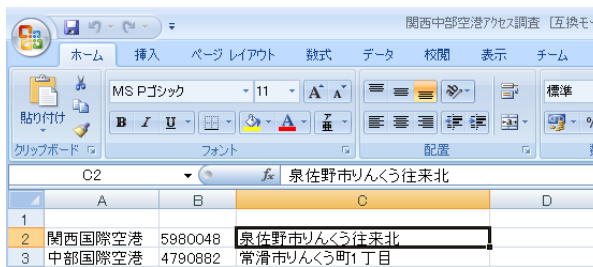

**[5] Excel 距離計算(Excel2007/20010)**

**Excel ブックを開く**

計算したい Excel ブックを指定します。下図のような画面となります。

**起点・終点・距離・時間セルとの対応付けて距離計算**

Excel シートから起点・終点セルと、計算結果を入れる距離セルを指定して、距離計算をします。

**距離計算結果**