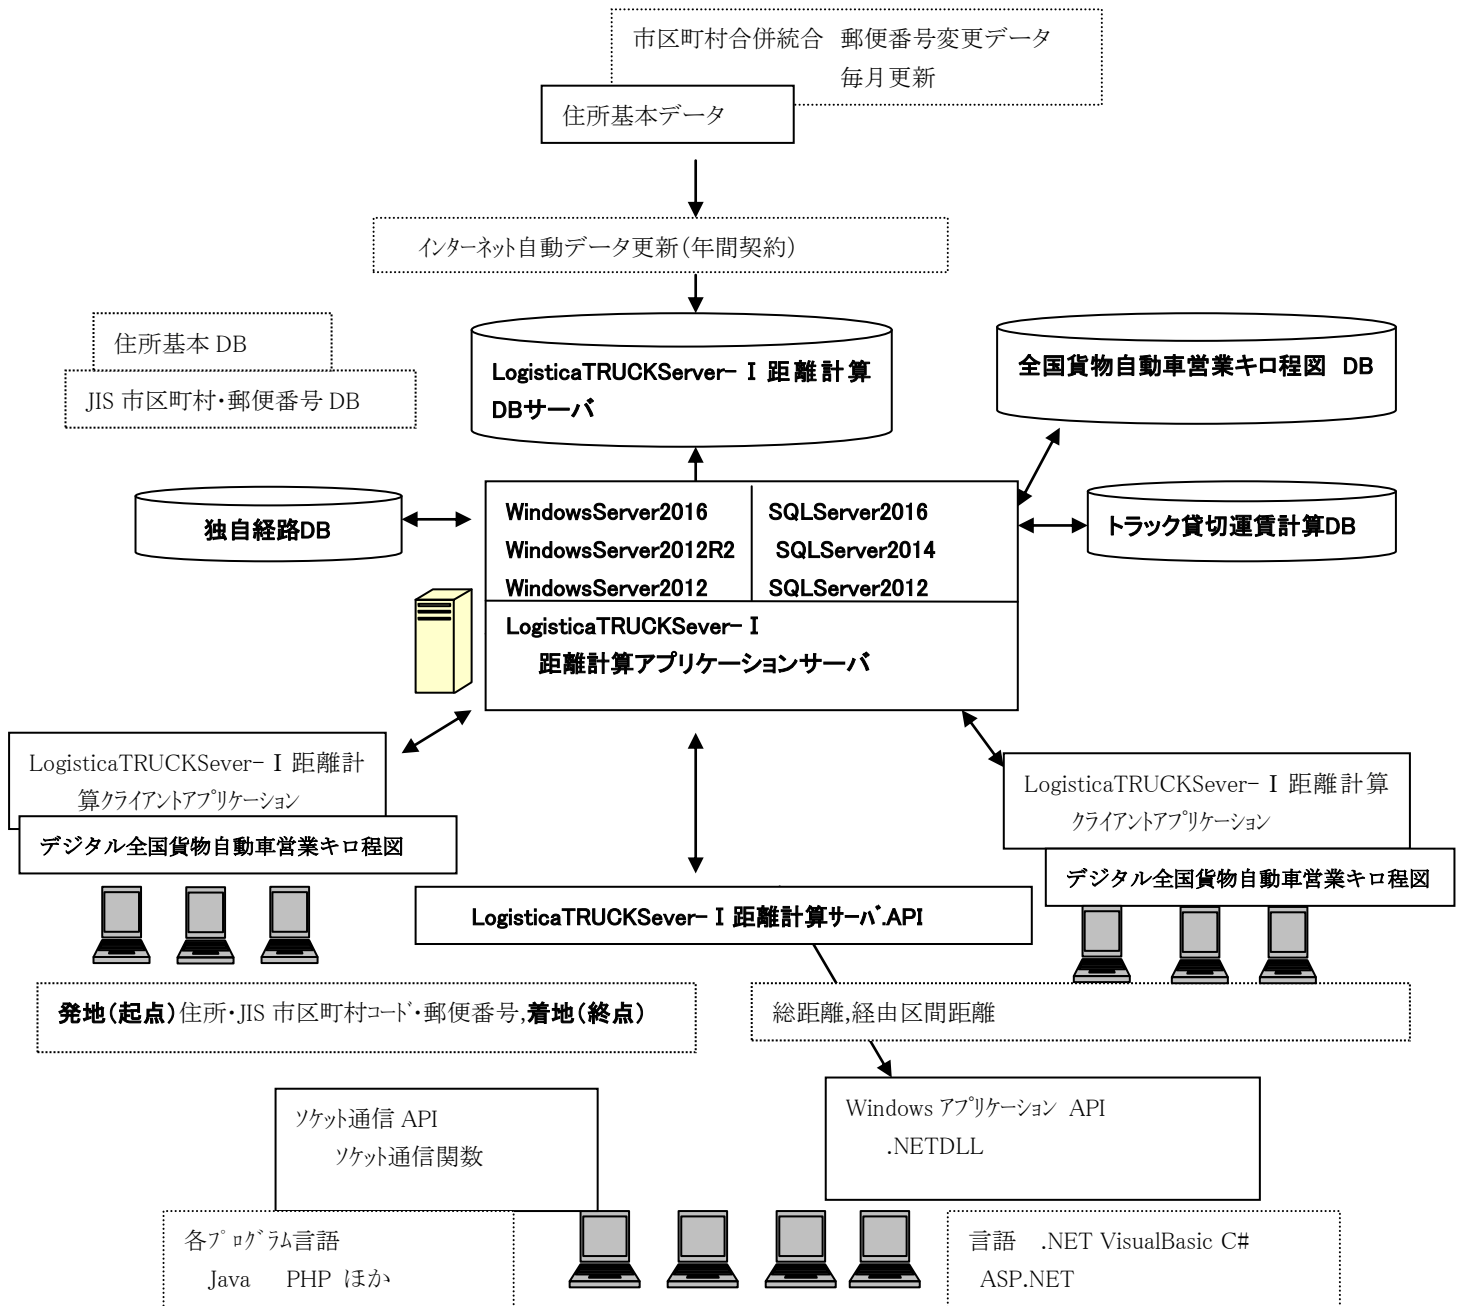

**LogisticaTRUCKServer- I 距離計算サーバ Ver2.0 システム構成図**

(株)はるかシステム研究所 HP よりインターネット自動更新

**LogisticaTRUCKServer- I 距離計算サーバ Ver2.0 が稼動する PC 動作環境**

**データベース**

MicrosoftSQLServer2016 MicrosoftSQLServer2014 MicrosoftSQLServer2012  
 動作確認用に SQLServer2012/Express を同梱

**OS**

Microsoft WindowsServer2016/WindowsServer2012R2/ WindowsServer2012

**LogisticaTRUCKServer- I 距離計算サーバクライアントが稼動する PC 動作環境**

**OS**

Microsoft Windows10 / Windows8.1 / Windows7